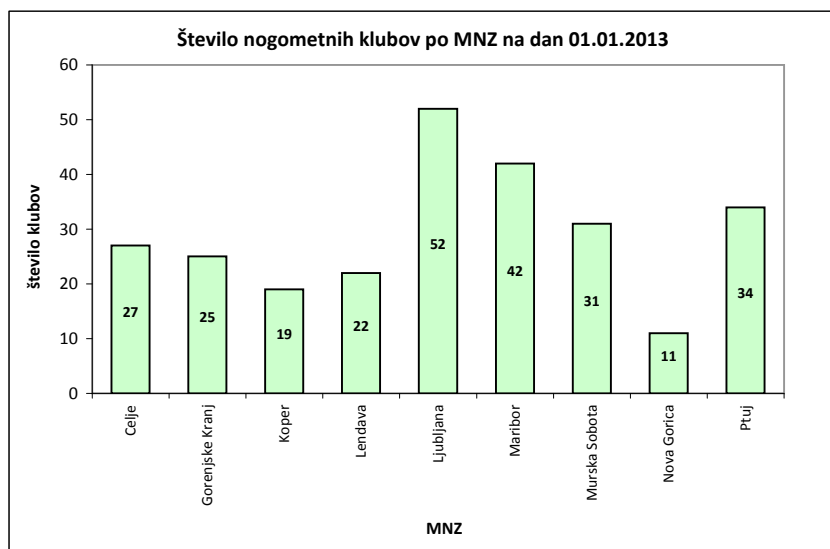

Legenda: PNL - Pomurska nogometna liga (MNZ LE in MNZ MS), ŠNL - Štajerska nogometna liga (MNZ CE in MNZ MB), EPNL - Enotna primorska nogometna liga (MNZ KP in MNZ NG).

Analiza delovanja nogometnih klubov po MNZ na dan 01.01.2013

Z.št.	MNZ	Tekmovanja NZS			Skupaj	Skupaj	Skupaj	Delež	Delež	Št. ekip - moški		Moške	Št. ekip - ženske		Ženske	Število ekip		Skupaj	Pokritost članskih	Skupaj	Strukturni
		1.SNL	2.SNL	3.SNL	SNL	MNZ lige	SNL+MNZ	SNL	MNZ lig	člani	ml. kat.	kategorije	člani	ml. kat.	kategorije	člani	ml. kat.	ekip	ekip z ml. kateg.	klubov	delež
1	Celje	2	4	3	9	10	19	47,4%	52,6%	19	137	156	1	3	4	20	140	160	7,0	27	10,3%
2	Gorenjske Kranj	1	1	1	3	19	22	13,6%	86,4%	22	116	138	1	3	4	23	119	142	5,2	25	9,5%
3	Koper	1	0	4	5	8	13	38,5%	61,5%	5	76	81	0	1	1	5	77	82	15,4	19	7,2%
4	Lendava	0	0	1	1	21	22	4,5%	95,5%	22	36	58	0	0	0	22	36	58	1,6	22	8,4%
5	Ljubljana	2	4	4	10	22	32	31,3%	68,8%	32	291	323	3	10	13	35	301	336	8,6	52	19,8%
6	Maribor	1	0	2	3	33	36	8,3%	91,7%	36	168	204	2	6	8	38	174	212	4,6	42	16,0%
7	Murska Sobota	1	0	7	8	22	30	26,7%	73,3%	30	109	139	1	3	4	31	112	143	3,6	31	11,8%
8	Nova Gorica	1	0	4	5	4	9	55,6%	44,4%	5	49	54	0	0	0	5	49	54	9,8	11	4,2%
9	Ptuj	1	1	1	3	31	34	8,8%	91,2%	34	103	137	1	4	5	35	107	142	3,1	34	12,9%
SKUPAJ		10	10	27	47	170	217	21,7%	78,3%	205	1085	1290	9	30	39	214	1115	1329	5,3	263	100,0%