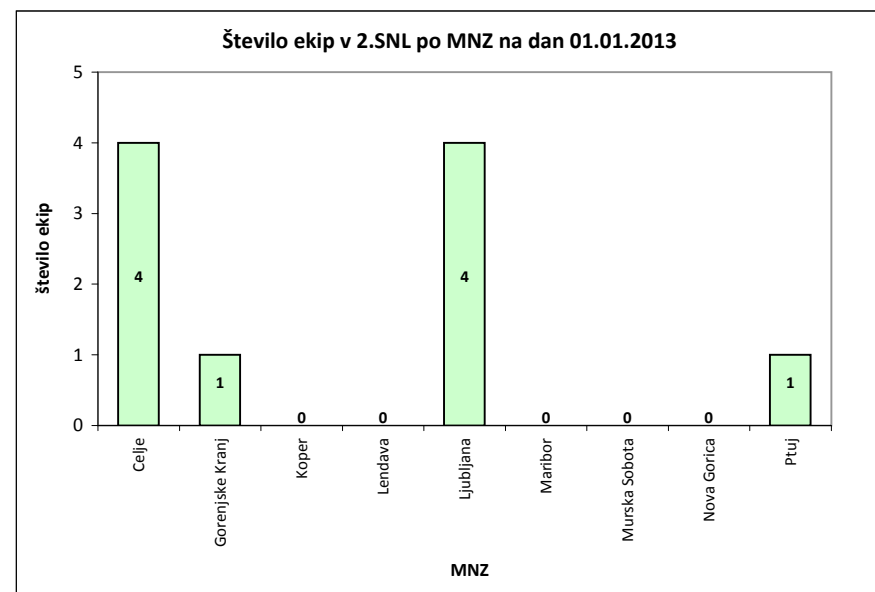

Razporeditev ekip nogometnih klubov v tekmovanjih NZS in MNZ na dan 01.01.2013

Z.št.	MNZ	Tekmovanja NZS												Skupne lige MNZ			Tekmovanja MNZ								VSE	
		1.SNL	2.SNL	3.SNL	1.SML	1.SKL	2.SML	2.SKL	U14	1.SŽNL	DU17	DU14	DU12	Skupaj	PNL	ŠNL	EPNL	ČL	U18	U16	U14	U12	U10	U8		Skupaj
1	Celje	2	4	3	3	3	6	6	5	1	1	1	1	36	0	3	0	7	8	1	22	27	30	26	124	160
2	Gorenjske Kranj	1	1	1	1	1	3	3	4	1	1	1	1	19	0	0	0	19	6	8	15	20	24	31	123	142
3	Koper	1	0	4	2	2	1	1	3	0	0	1	0	15	0	0	8	0	4	2	8	17	20	16	67	82
4	Lendava	0	0	1	0	0	0	0	0	0	0	0	0	1	7	0	0	14	8	3	3	9	7	6	57	58
5	Ljubljana	2	4	4	5	5	7	7	7	3	2	5	3	54	0	0	0	22	15	7	35	46	89	68	282	336
6	Maribor	1	0	2	2	2	5	5	6	2	1	3	2	31	0	9	0	24	11	11	22	29	38	37	181	212
7	Murska Sobota	1	0	7	1	1	1	1	3	1	1	1	1	19	7	0	0	15	21	3	13	23	23	19	124	143
8	Nova Gorica	1	0	4	1	1	3	3	2	0	0	0	0	15	0	0	4	0	2	1	6	10	10	10	39	54
9	Ptuj	1	1	1	1	1	2	2	2	1	0	2	2	16	0	0	0	31	14	6	12	22	23	18	126	142
SKUPAJ		10	10	27	16	16	28	28	32	9	6	14	10	206	14	12	12	132	89	42	136	203	264	231	1123	1329

Legenda: PNL - Pomurska nogometna liga (MNZ LE in MNZ MS), ŠNL - Štajerska nogometna liga (MNZ CE in MNZ MB), EPNL - Enotna primorska nogometna liga (MNZ KP in MNZ NG).