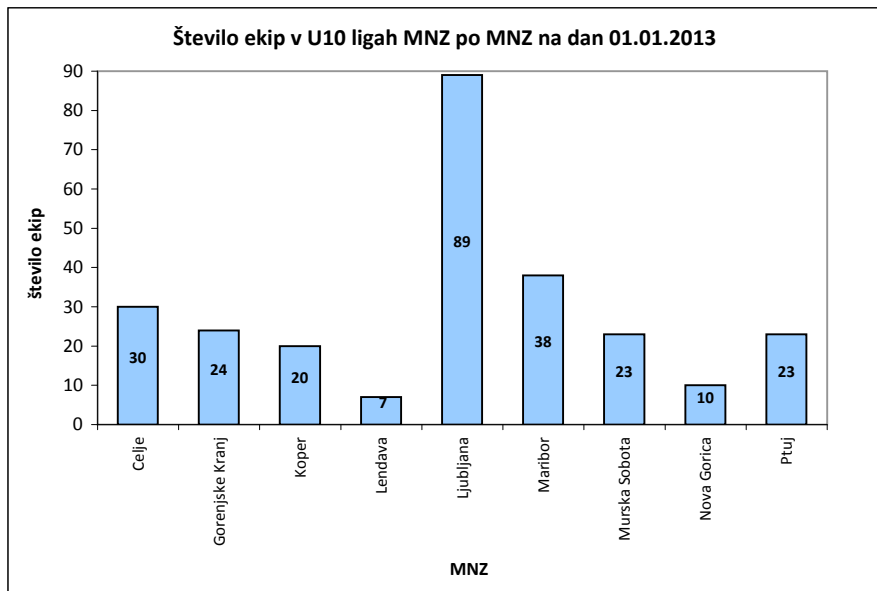

Legenda: PNL - Pomurska nogometna liga (MNZ LE in MNZ MS), ŠNL - Štajerska nogometna liga (MNZ CE in MNZ MB), EPNL - Enotna primorska nogometna liga (MNZ KP in MNZ NG).

Analiza delovanja nogometnih klubov po MNZ na dan 01.01.2013

Z.št.	MNZ	Tekmovanja NZS			Skupaj	Skupaj	Skupaj	Delež	Delež	Št. ekip - moški		Moške	Št. ekip - ženske		Ženske	Število ekip		Skupaj	Pokritost članskih	Skupaj	Strukturni
		1.SNL	2.SNL	3.SNL	SNL	MNZ lige	SNL+MNZ	SNL	MNZ lig	člani	ml. kat.	kategorije	člani	ml. kat.	kategorije	člani	ml. kat.	ekip	ekip z ml. kateg.	klubov	delež
1	Celje	2	4	3	9	10	19	47,4%	52,6%	19	137	156	1	3	4	20	140	160	7,0	27	10,3%
2	Gorenjske Kranj	1	1	1	3	19	22	13,6%	86,4%	22	116	138	1	3	4	23	119	142	5,2	25	9,5%
3	Koper	1	0	4	5	8	13	38,5%	61,5%	5	76	81	0	1	1	5	77	82	15,4	19	7,2%
4	Lendava	0	0	1	1	21	22	4,5%	95,5%	22	36	58	0	0	0	22	36	58	1,6	22	8,4%
5	Ljubljana	2	4	4	10	22	32	31,3%	68,8%	32	291	323	3	10	13	35	301	336	8,6	52	19,8%
6	Maribor	1	0	2	3	33	36	8,3%	91,7%	36	168	204	2	6	8	38	174	212	4,6	42	16,0%
7	Murska Sobota	1	0	7	8	22	30	26,7%	73,3%	30	109	139	1	3	4	31	112	143	3,6	31	11,8%
8	Nova Gorica	1	0	4	5	4	9	55,6%	44,4%	5	49	54	0	0	0	5	49	54	9,8	11	4,2%
9	Ptuj	1	1	1	3	31	34	8,8%	91,2%	34	103	137	1	4	5	35	107	142	3,1	34	12,9%
SKUPAJ		10	10	27	47	170	217	21,7%	78,3%	205	1085	1290	9	30	39	214	1115	1329	5,3	263	100,0%