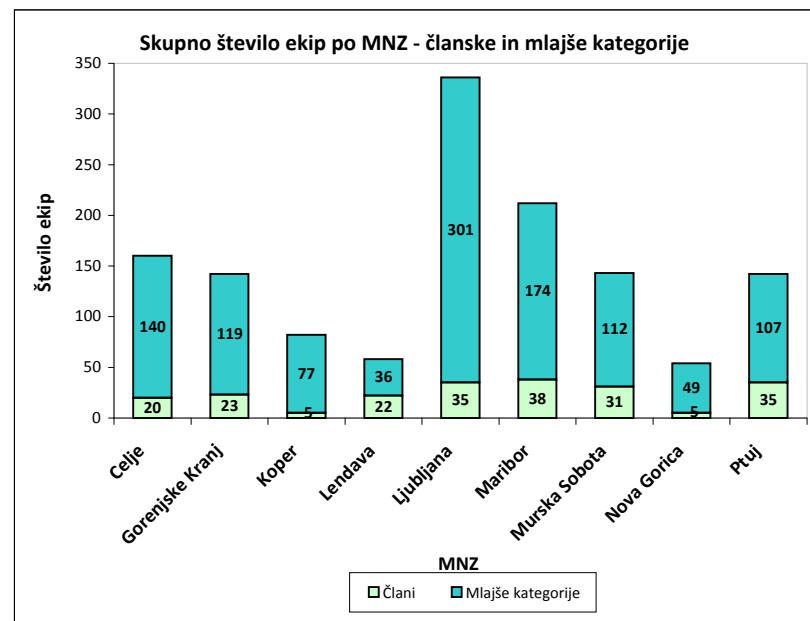

Legenda: PNL - Pomurska nogometna liga (MNZ LE in MNZ MS), ŠNL - Štajerska nogometna liga (MNZ CE in MNZ MB), EPNL - Enotna primorska nogometna liga (MNZ KP in MNZ NG).

Analiza delovanja nogometnih klubov po MNZ na dan 01.01.2013

Z.št.	MNZ	Tekmovanja NZS			Skupaj	Skupaj	Skupaj	Delež	Delež	Št. ekip - moški		Moške	Št. ekip - ženske		Ženske	Število ekip		Skupaj	Pokritost članskih	Skupaj	Strukturni
		1.SNL	2.SNL	3.SNL	SNL	MNZ lige	SNL+MNZ	SNL	MNZ lig	člani	ml. kat.	kategorije	člani	ml. kat.	kategorije	člani	ml. kat.	ekip	ekip z ml. kateg.	klubov	delež
1	Celje	2	4	3	9	10	19	47,4%	52,6%	19	137	156	1	3	4	20	140	160	7,0	27	10,3%
2	Gorenjske Kranj	1	1	1	3	19	22	13,6%	86,4%	22	116	138	1	3	4	23	119	142	5,2	25	9,5%
3	Koper	1	0	4	5	8	13	38,5%	61,5%	5	76	81	0	1	1	5	77	82	15,4	19	7,2%
4	Lendava	0	0	1	1	21	22	4,5%	95,5%	22	36	58	0	0	0	22	36	58	1,6	22	8,4%
5	Ljubljana	2	4	4	10	22	32	31,3%	68,8%	32	291	323	3	10	13	35	301	336	8,6	52	19,8%
6	Maribor	1	0	2	3	33	36	8,3%	91,7%	36	168	204	2	6	8	38	174	212	4,6	42	16,0%
7	Murska Sobota	1	0	7	8	22	30	26,7%	73,3%	30	109	139	1	3	4	31	112	143	3,6	31	11,8%
8	Nova Gorica	1	0	4	5	4	9	55,6%	44,4%	5	49	54	0	0	0	5	49	54	9,8	11	4,2%
9	Ptuj	1	1	1	3	31	34	8,8%	91,2%	34	103	137	1	4	5	35	107	142	3,1	34	12,9%
SKUPAJ		10	10	27	47	170	217	21,7%	78,3%	205	1085	1290	9	30	39	214	1115	1329	5,3	263	100,0%