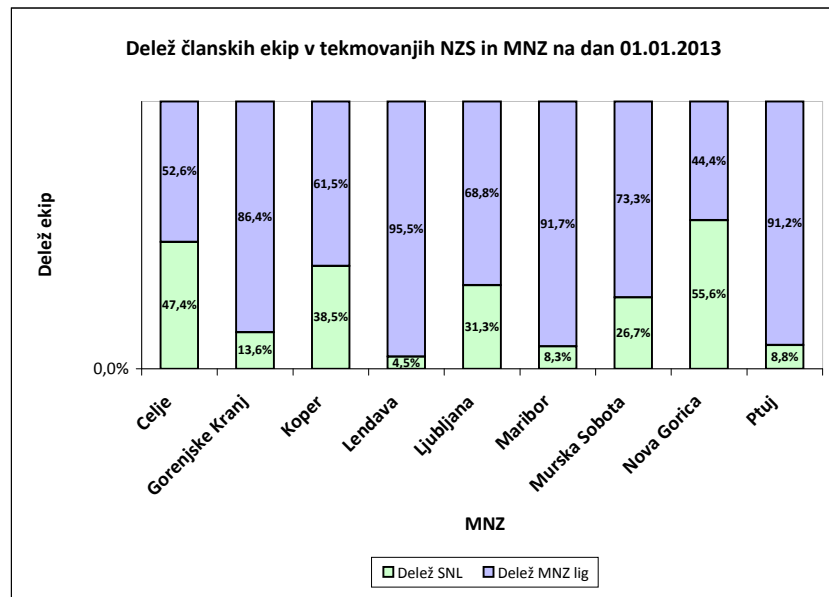

Legenda: PNL - Pomurska nogometna liga (MNZ LE in MNZ MS), ŠNL - Štajerska nogometna liga (MNZ CE in MNZ MB), EPNL - Enotna primorska nogometna liga (MNZ KP in MNZ NG).

Analiza delovanja nogometnih klubov po MNZ na dan 01.01.2013

Z.št.	MNZ	Tekmovanja NZS			Skupaj	Skupaj	Skupaj	Delež	Delež	Št. ekip - moški		Moške	Št. ekip - ženske		Ženske	Število ekip		Skupaj	Pokritost članskih	Skupaj	Strukturni
		1.SNL	2.SNL	3.SNL	SNL	MNZ lige	SNL+MNZ	SNL	MNZ lig	člani	ml. kat.	kategorije	člani	ml. kat.	kategorije	člani	ml. kat.	ekip	ekip z ml. kateg.	klubov	delež
1	Celje	2	4	3	9	10	19	47,4%	52,6%	19	137	156	1	3	4	20	140	160	7,0	27	10,3%
2	Gorenjske Kranj	1	1	1	3	19	22	13,6%	86,4%	22	116	138	1	3	4	23	119	142	5,2	25	9,5%
3	Koper	1	0	4	5	8	13	38,5%	61,5%	5	76	81	0	1	1	5	77	82	15,4	19	7,2%
4	Lendava	0	0	1	1	21	22	4,5%	95,5%	22	36	58	0	0	0	22	36	58	1,6	22	8,4%
5	Ljubljana	2	4	4	10	22	32	31,3%	68,8%	32	291	323	3	10	13	35	301	336	8,6	52	19,8%
6	Maribor	1	0	2	3	33	36	8,3%	91,7%	36	168	204	2	6	8	38	174	212	4,6	42	16,0%
7	Murska Sobota	1	0	7	8	22	30	26,7%	73,3%	30	109	139	1	3	4	31	112	143	3,6	31	11,8%
8	Nova Gorica	1	0	4	5	4	9	55,6%	44,4%	5	49	54	0	0	0	5	49	54	9,8	11	4,2%
9	Ptuj	1	1	1	3	31	34	8,8%	91,2%	34	103	137	1	4	5	35	107	142	3,1	34	12,9%
SKUPAJ		10	10	27	47	170	217	21,7%	78,3%	205	1085	1290	9	30	39	214	1115	1329	5,3	263	100,0%