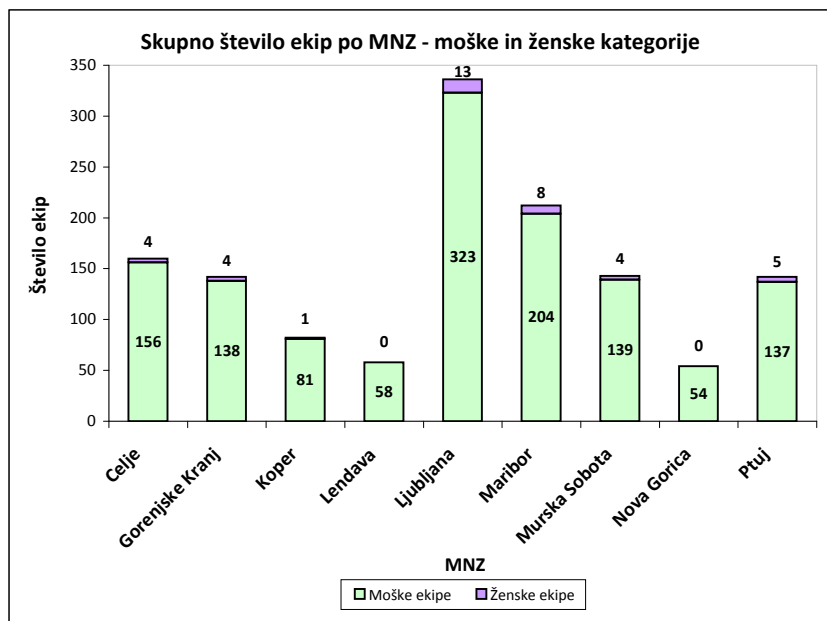

Legenda: PNL - Pomurska nogometna liga (MNZ LE in MNZ MS), ŠNL - Štajerska nogometna liga (MNZ CE in MNZ MB), EPNL - Enotna primorska nogometna liga (MNZ KP in MNZ NG).

Analiza delovanja nogometnih klubov po MNZ na dan 01.01.2013

Z.št.	MNZ	Tekmovanja NZS			Skupaj	Skupaj	Skupaj	Delež	Delež	Št. ekip - moški		Moške	Št. ekip - ženske		Ženske	Število ekip		Skupaj	Pokritost članskih	Skupaj	Strukturni
		1.SNL	2.SNL	3.SNL	SNL	MNZ lige	SNL+MNZ	SNL	MNZ lig	člani	ml. kat.	kategorije	člani	ml. kat.	kategorije	člani	ml. kat.	ekip	ekip z ml. kateg.	klubov	delež
1	Celje	2	4	3	9	10	19	47,4%	52,6%	19	137	156	1	3	4	20	140	160	7,0	27	10,3%
2	Gorenjske Kranj	1	1	1	3	19	22	13,6%	86,4%	22	116	138	1	3	4	23	119	142	5,2	25	9,5%
3	Koper	1	0	4	5	8	13	38,5%	61,5%	5	76	81	0	1	1	5	77	82	15,4	19	7,2%
4	Lendava	0	0	1	1	21	22	4,5%	95,5%	22	36	58	0	0	0	22	36	58	1,6	22	8,4%
5	Ljubljana	2	4	4	10	22	32	31,3%	68,8%	32	291	323	3	10	13	35	301	336	8,6	52	19,8%
6	Maribor	1	0	2	3	33	36	8,3%	91,7%	36	168	204	2	6	8	38	174	212	4,6	42	16,0%
7	Murska Sobota	1	0	7	8	22	30	26,7%	73,3%	30	109	139	1	3	4	31	112	143	3,6	31	11,8%
8	Nova Gorica	1	0	4	5	4	9	55,6%	44,4%	5	49	54	0	0	0	5	49	54	9,8	11	4,2%
9	Ptuj	1	1	1	3	31	34	8,8%	91,2%	34	103	137	1	4	5	35	107	142	3,1	34	12,9%
SKUPAJ		10	10	27	47	170	217	21,7%	78,3%	205	1085	1290	9	30	39	214	1115	1329	5,3	263	100,0%