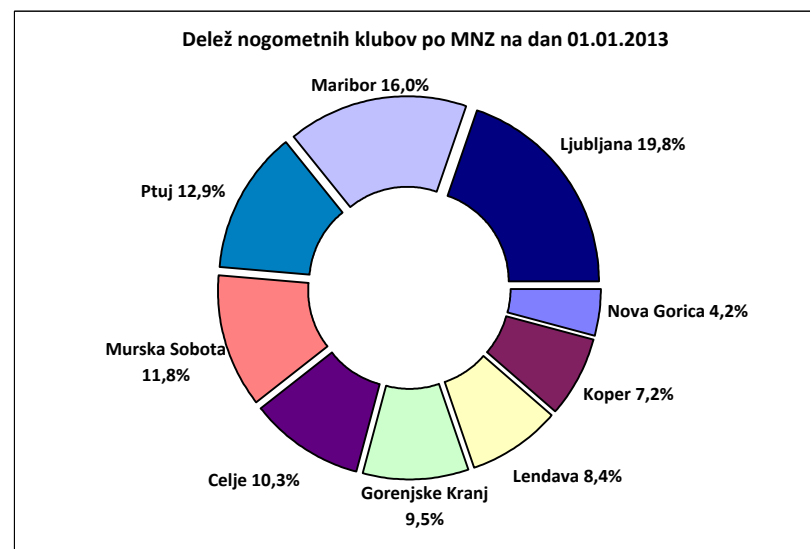

Legenda: PNL - Pomurska nogometna liga (MNZ LE in MNZ MS), ŠNL - Štajerska nogometna liga (MNZ CE in MNZ MB), EPNL - Enotna primorska nogometna liga (MNZ KP in MNZ NG).

Analiza delovanja nogometnih klubov po MNZ na dan 01.01.2013

Z.št.	MNZ	Tekmovanja NZS			Skupaj	Skupaj	Skupaj	Delež	Delež	Št. ekip - moški		Moške	Št. ekip - ženske		Ženske	Število ekip		Skupaj	Pokritost članskih	Skupaj	Strukturni
		1.SNL	2.SNL	3.SNL	SNL	MNZ lige	SNL+MNZ	SNL	MNZ lig	člani	ml. kat.	kategorije	člani	ml. kat.	kategorije	člani	ml. kat.	ekip	ekip z ml. kateg.	klubov	delež
1	Celje	2	4	3	9	10	19	47,4%	52,6%	19	137	156	1	3	4	20	140	160	7,0	27	10,3%
2	Gorenjske Kranj	1	1	1	3	19	22	13,6%	86,4%	22	116	138	1	3	4	23	119	142	5,2	25	9,5%
3	Koper	1	0	4	5	8	13	38,5%	61,5%	5	76	81	0	1	1	5	77	82	15,4	19	7,2%
4	Lendava	0	0	1	1	21	22	4,5%	95,5%	22	36	58	0	0	0	22	36	58	1,6	22	8,4%
5	Ljubljana	2	4	4	10	22	32	31,3%	68,8%	32	291	323	3	10	13	35	301	336	8,6	52	19,8%
6	Maribor	1	0	2	3	33	36	8,3%	91,7%	36	168	204	2	6	8	38	174	212	4,6	42	16,0%
7	Murska Sobota	1	0	7	8	22	30	26,7%	73,3%	30	109	139	1	3	4	31	112	143	3,6	31	11,8%
8	Nova Gorica	1	0	4	5	4	9	55,6%	44,4%	5	49	54	0	0	0	5	49	54	9,8	11	4,2%
9	Ptuj	1	1	1	3	31	34	8,8%	91,2%	34	103	137	1	4	5	35	107	142	3,1	34	12,9%
SKUPAJ		10	10	27	47	170	217	21,7%	78,3%	205	1085	1290	9	30	39	214	1115	1329	5,3	263	100,0%