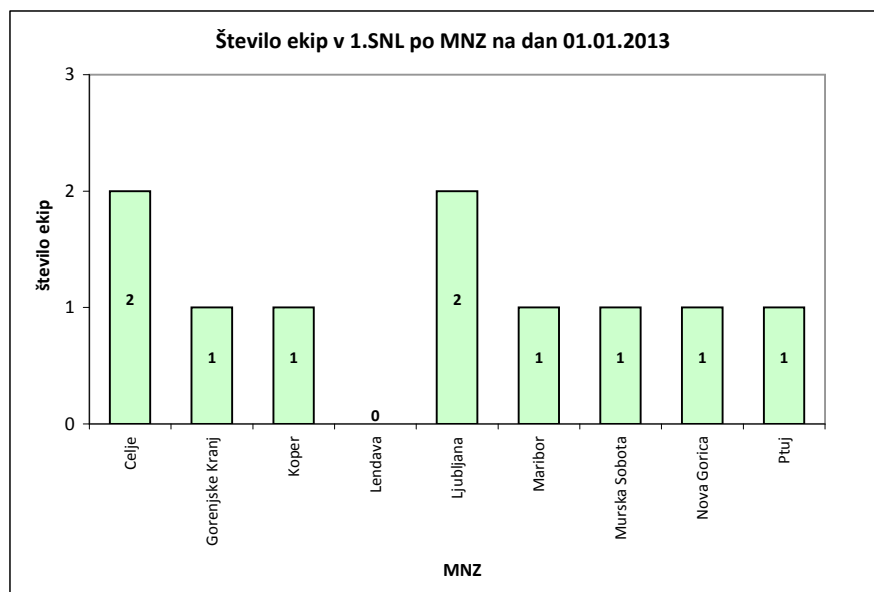

Razporeditev ekip nogometnih klubov v tekmovanjih NZS in MNZ na dan 01.01.2013

Z.št.	MNZ	Tekmovanja NZS												Skupne lige MNZ			Tekmovanja MNZ								VSE	
		1.SNL	2.SNL	3.SNL	1.SML	1.SKL	2.SML	2.SKL	U14	1.SŽNL	DU17	DU14	DU12	Skupaj	PNL	ŠNL	EPNL	ČL	U18	U16	U14	U12	U10	U8		Skupaj
1	Celje	2	4	3	3	3	6	6	5	1	1	1	1	36	0	3	0	7	8	1	22	27	30	26	124	160
2	Gorenjske Kranj	1	1	1	1	1	3	3	4	1	1	1	1	19	0	0	0	19	6	8	15	20	24	31	123	142
3	Koper	1	0	4	2	2	1	1	3	0	0	1	0	15	0	0	8	0	4	2	8	17	20	16	67	82
4	Lendava	0	0	1	0	0	0	0	0	0	0	0	0	1	7	0	0	14	8	3	3	9	7	6	57	58
5	Ljubljana	2	4	4	5	5	7	7	7	3	2	5	3	54	0	0	0	22	15	7	35	46	89	68	282	336
6	Maribor	1	0	2	2	2	5	5	6	2	1	3	2	31	0	9	0	24	11	11	22	29	38	37	181	212
7	Murska Sobota	1	0	7	1	1	1	1	3	1	1	1	1	19	7	0	0	15	21	3	13	23	23	19	124	143
8	Nova Gorica	1	0	4	1	1	3	3	2	0	0	0	0	15	0	0	4	0	2	1	6	10	10	10	39	54
9	Ptuj	1	1	1	1	1	2	2	2	1	0	2	2	16	0	0	0	31	14	6	12	22	23	18	126	142
SKUPAJ		10	10	27	16	16	28	28	32	9	6	14	10	206	14	12	12	132	89	42	136	203	264	231	1123	1329

Legenda: PNL - Pomurska nogometna liga (MNZ LE in MNZ MS), ŠNL - Štajerska nogometna liga (MNZ CE in MNZ MB), EPNL - Enotna primorska nogometna liga (MNZ KP in MNZ NG).