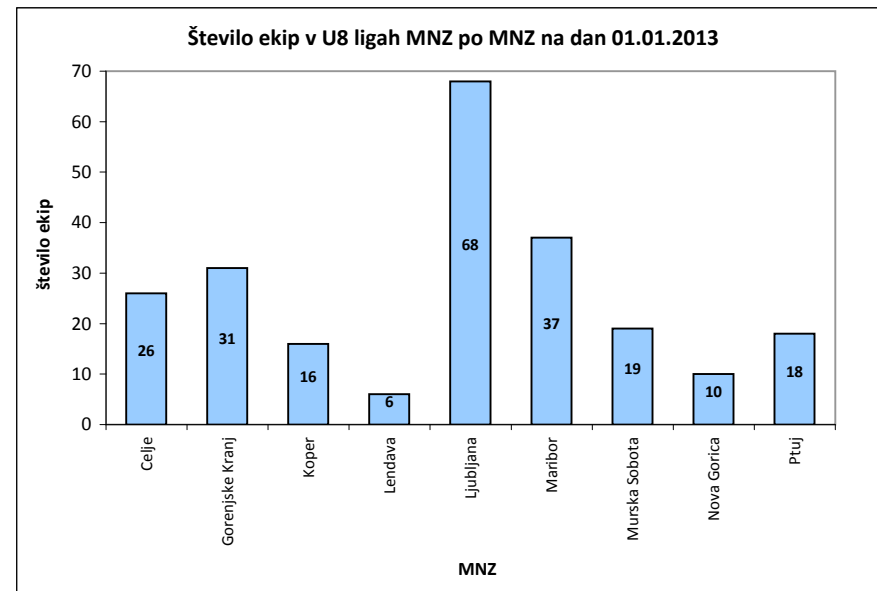

Legenda: PNL - Pomurska nogometna liga (MNZ LE in MNZ MS), ŠNL - Štajerska nogometna liga (MNZ CE in MNZ MB), EPNL - Enotna primorska nogometna liga (MNZ KP in MNZ NG).

Analiza delovanja nogometnih klubov po MNZ na dan 01.01.2013

Z.št.	MNZ	Tekmovanja NZS			Skupaj	Skupaj	Skupaj	Delež	Delež	Št. ekip - moški		Moške	Št. ekip - ženske		Ženske	Število ekip		Skupaj	Pokritost članskih	Skupaj	Strukturni
		1.SNL	2.SNL	3.SNL	SNL	MNZ lige	SNL+MNZ	SNL	MNZ lig	člani	ml. kat.	kategorije	člani	ml. kat.	kategorije	člani	ml. kat.	ekip	ekip z ml. kateg.	klubov	delež
1	Celje	2	4	3	9	10	19	47,4%	52,6%	19	137	156	1	3	4	20	140	160	7,0	27	10,3%
2	Gorenjske Kranj	1	1	1	3	19	22	13,6%	86,4%	22	116	138	1	3	4	23	119	142	5,2	25	9,5%
3	Koper	1	0	4	5	8	13	38,5%	61,5%	5	76	81	0	1	1	5	77	82	15,4	19	7,2%
4	Lendava	0	0	1	1	21	22	4,5%	95,5%	22	36	58	0	0	0	22	36	58	1,6	22	8,4%
5	Ljubljana	2	4	4	10	22	32	31,3%	68,8%	32	291	323	3	10	13	35	301	336	8,6	52	19,8%
6	Maribor	1	0	2	3	33	36	8,3%	91,7%	36	168	204	2	6	8	38	174	212	4,6	42	16,0%
7	Murska Sobota	1	0	7	8	22	30	26,7%	73,3%	30	109	139	1	3	4	31	112	143	3,6	31	11,8%
8	Nova Gorica	1	0	4	5	4	9	55,6%	44,4%	5	49	54	0	0	0	5	49	54	9,8	11	4,2%
9	Ptuj	1	1	1	3	31	34	8,8%	91,2%	34	103	137	1	4	5	35	107	142	3,1	34	12,9%
SKUPAJ		10	10	27	47	170	217	21,7%	78,3%	205	1085	1290	9	30	39	214	1115	1329	5,3	263	100,0%